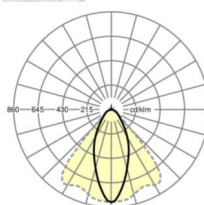

Оптика

Оснастка	LED, цветопередача/оттенок света CRI ≥ 80 / 6500K
Допуск для координаты цветности (MacAdam)	3SDCM
Фотобиологическая безопасность (светильник)	RG1
Номинальный световой поток	7046lm
Срок службы LED	50000h L80/B10 (Tq 45°C)
светоотдача светильников	183lm/W
Угол излучения	40° (C0) / 85° (C90)
UGR поп./вдоль	17.9 / 19.9

DEEP-LINK

<https://www.regiolux.de/ru/article/19422026330>

Ссылка	LED 7000lm 865
ηLB	100 %
Φ ↓/↑	99 % / 1 %
UGR поп./вдоль	17.9 / 19.9

Механика

цвет корпуса	белый стандартный для электротехники RAL 9016
размеры (LxWxH/DxH)	2299mm x 55mm x 37mm
вес (нетто)	2.5kg
Вид монтажа	сборка трековых систем, световая структура

размеры

L	2299 mm	Длина
В	55 mm	Ширина
н	37 mm	Высота